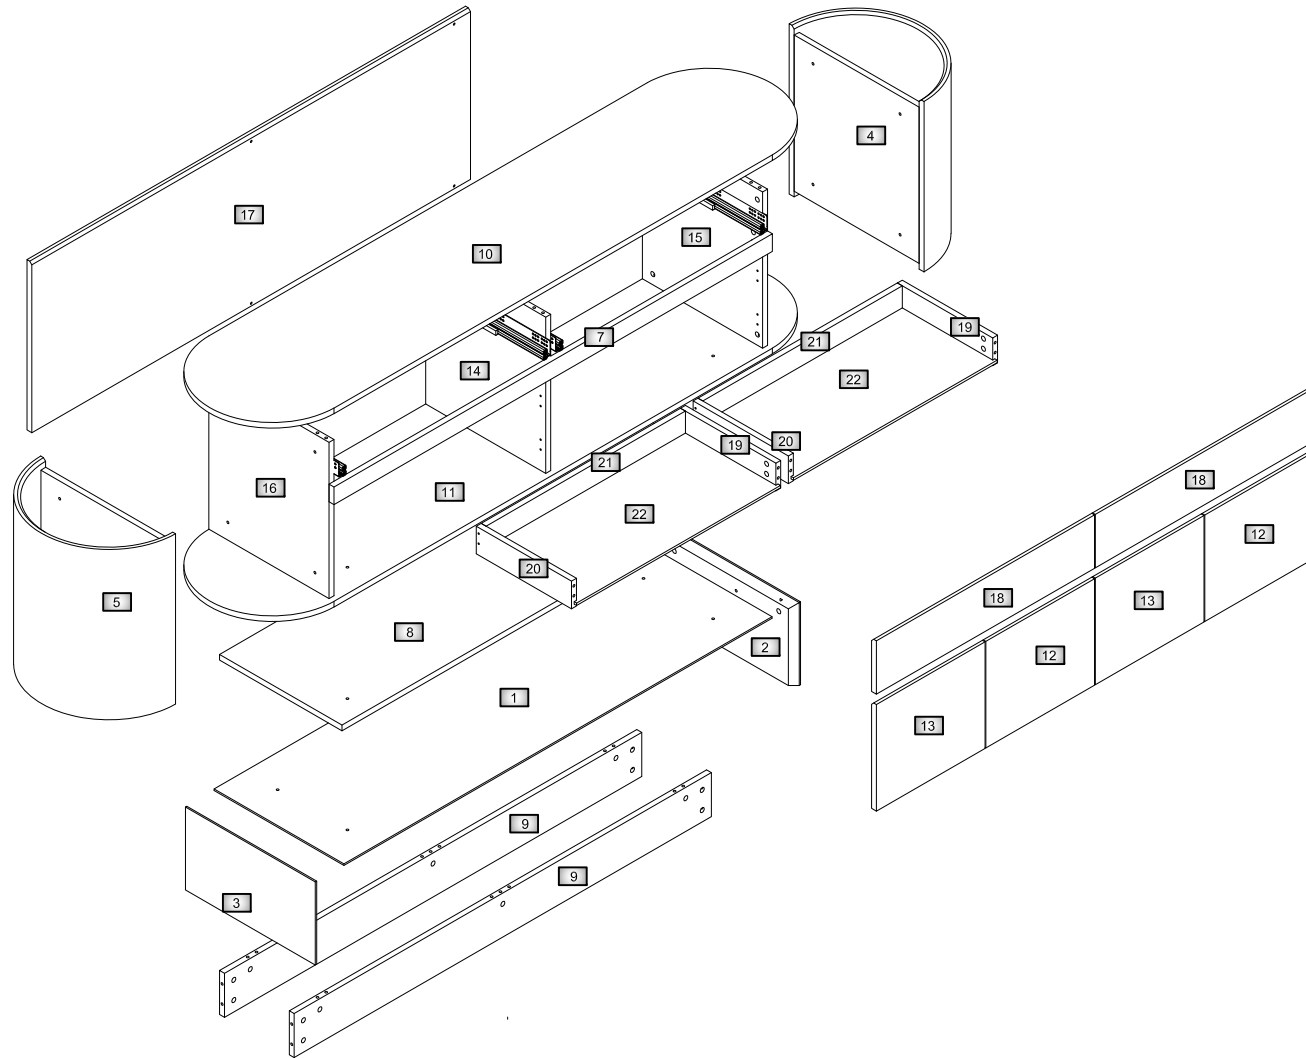

# BONİTA KONSOL

KONUMLANDIRMA YAPARKEN MALZEMELERİN KODUNA VE YERİNE DİKKAT EDELİM  
LET'S PAY ATTENTION TO THE CODE AND LOCATION OF THE MATERIALS WHEN POSITIONING

Code	Item	Code	Item	Code	Item	Code	Item	Code	Item	Code	Item	Code	Item	Code	Item	Code	Item	Code	Item	Code	Item	Code	Item		
A	FIX SCREW	B	FIX LOCK	C	FIX PLUG	D	Ø8mm PLS. DOWEL	E	3,5*18 CHIPBOARD SCREWS	R1	RAIL	G	KABİN SCREWS	E2	3,5*25 CHIPBOARD SCREWS	E5	3,5*50 CHIPBOARD SCREWS	H 1	YER MONTAJI	H 2	YER MONTAJI (PİVOT)	H 3	MONTAJI	H 4	MONTAJI (BİRLE)
34		46		34		24		40		2		6		6		8		2		2		2		2	
V60	M6 NUT	S 6	M6 NUT	A 45	YER MONTAJI																				
6		12		4																					

PARÇA KODU	PARÇA ADI	ADET
1	ALT BLOK ÜST TABLA	1
2	ALT BLOK SAĞ YAN	1
3	ALT BLOK SOL YAN	1
4	SAĞ BOMBE	1
5	SOL BOMBE	1
6	AYNA PANO	1
7	ÇEKMECE ÖN KLAPA	1
8	ARA TABLA	1
9	ALT DESTEK	2
10	ÜST TABLA	1
11	ALT TABLA	1
12	SAĞ KAPAK	2
13	SOL KAPAK	2
14	DİKORTA	1
15	SAĞ YAN TABLA	1
16	SOL YAN TABLA	1
17	ARKA PANO	1
18	ÇEKMECE ÖN	2
19	SAĞ ÇEKMECE YAN	2
20	SOL ÇEKMECE YAN	2
21	ÇEKMECE ARKA	2
22	ÇEKMECE DİP	2