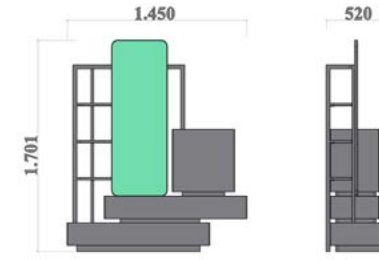

Genova Bedroom

Technical Drawings

160 ,lik karyola
160 cm Bed

180 ,lik karyola
180 cm Bed

Şifonyer
Dresser

Dolap
Wardrobe

2 Kapılı Dolap
2 Door Wardrobe

Çamaşırılık
Laundry