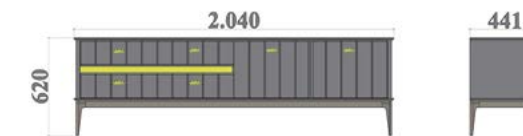

Gusto Diningroom Tv Unit Technical Drawings

Konsol
Console

Masa
Table

Orta Sehpa
Coffe Table

Üst Sol Blok
Upper Left Block

Ünite Alt Blok
Unit Sub Block

Ünite Orta Blok
Unit Middle Block

Ünite Sağ Blok
Unit Right Block