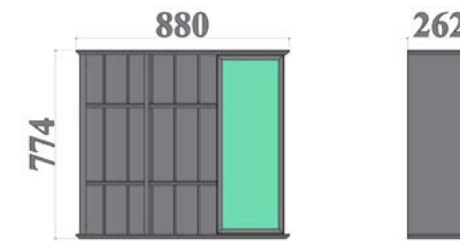

Gusto Diningroom Tv Unit Technical Drawings

Konsol
Console

Masa
Table

Orta Sehpa
Coffe Table

Üst Sol Blok
Upper Left Block

Ünite Alt Blok
Unit Sub Block

Ünite Orta Blok
Unit Middle Block

Ünite Sağ Blok
Unit Right Block