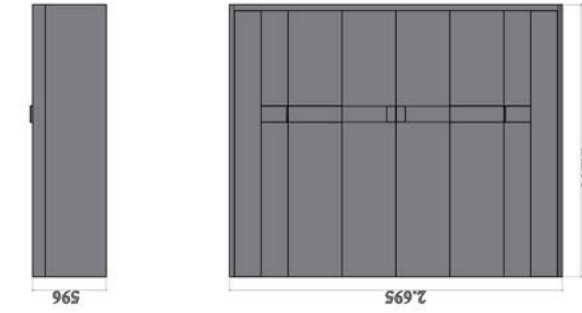

Genova Bedroom

Technical Drawings

160 ,lik karyola
160 cm Bed

180 ,lik karyola
180 cm Bed

Şifonyer
Dresser

Dolap
Wardrobe

2 Kapılı Dolap
2 Door Wardrobe

Çamaşırılık
Laundry