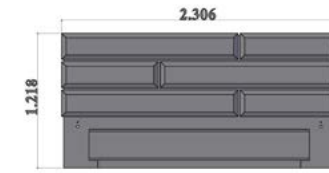

Genova Bedroom

Technical Drawings

160 ,lik karyola
160 cm Bed

180 ,lik karyola
180 cm Bed

Şifonyer
Dresser

Dolap
Wardrobe

2 Kapılı Dolap
2 Door Wardrobe

Çamaşırılık
Laundry