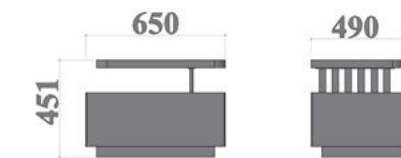

Genova Bedroom

Technical Drawings

160 ,lik karyola
160 cm Bed

180 ,lik karyola
180 cm Bed

Şifonyer
Dresser