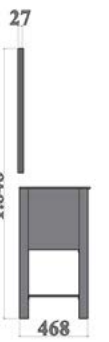

3 Kapaklı Dolap
3 Door Cabinet

2 Kapılı Dolap
2 Door Wardrobe

Kapaklı Kitaplık
Bookcase

Boy Aynası
Dresser

Çamaşırılık
Laundry

Komodin
Commode

Şifonyer
Dresser

Betis Diningroom