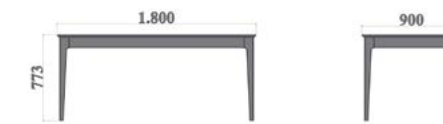

Gusto Diningroom Tv Unit Technical Drawings

Konsol
Console

Masa
Table

Orta Sehpa
Coffe Table

Üst Sol Blok
Upper Left Block

Ünite Alt Blok
Unit Sub Block

Ünite Orta Blok
Unit Middle Block

Ünite Sağ Blok
Unit Right Block