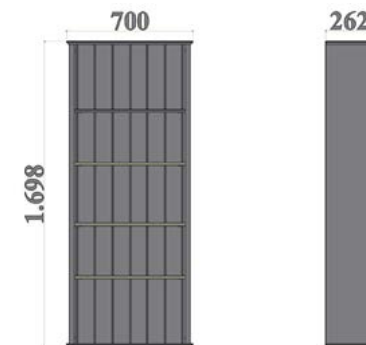

Gusto Diningroom Tv Unit Technical Drawings

Konsol
Console

Masa
Table

Orta Sehpa
Coffe Table

Üst Sol Blok
Upper Left Block

Ünite Alt Blok
Unit Sub Block

Ünite Orta Blok
Unit Middle Block

Ünite Sağ Blok
Unit Right Block