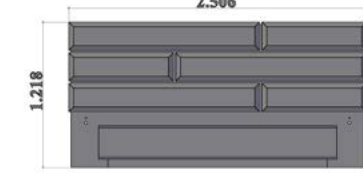

Genova Bedroom

Technical Drawings

160 ,lik karyola
160 cm Bed

180 ,lik karyola
180 cm Bed

Şifonyer
Dresser

Dolap
Wardrobe

2 Kapılı Dolap
2 Door Wardrobe

Çamaşırılık
Laundry