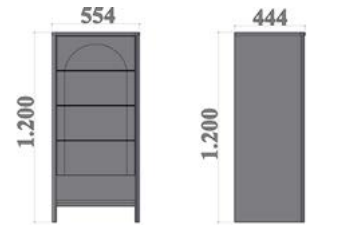

Karyola
Bed

Komodin
Commode

2 Kapılı Dolap
2 Door Wardrobe

4 Kapılı Dolap
4 Door Wardrobe

Şifonyer
Dresser

Çamaşılık
Laundry

Boy Aynası
Length Mirror

Milos Diningroom