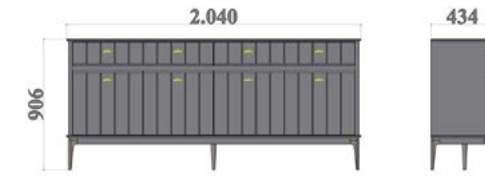

Gusto Diningroom Tv Unit Technical Drawings

Konsol
Console

Masa
Table

Orta Sehpa
Coffe Table

Üst Sol Blok
Upper Left Block

Ünite Alt Blok
Unit Sub Block

Ünite Orta Blok
Unit Middle Block

Ünite Sağ Blok
Unit Right Block