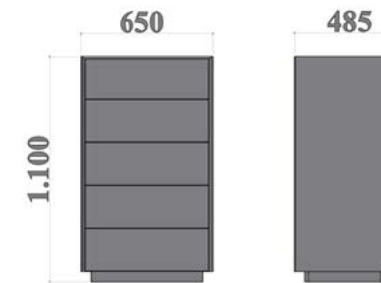

Genova Bedroom

Technical Drawings

160 ,lik karyola
160 cm Bed

180 ,lik karyola
180 cm Bed

Şifonyer
Dresser

Dolap
Wardrobe

2 Kapılı Dolap
2 Door Wardrobe

Çamaşırılık
Laundry