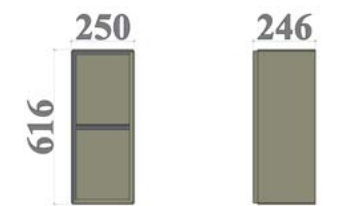

Gusto Diningroom Tv Unit Technical Drawings

Konsol
Console

Masa
Table

Orta Sehpa
Coffe Table

Üst Sol Blok
Upper Left Block

Ünite Alt Blok
Unit Sub Block

Ünite Orta Blok
Unit Middle Block

Ünite Sağ Blok
Unit Right Block